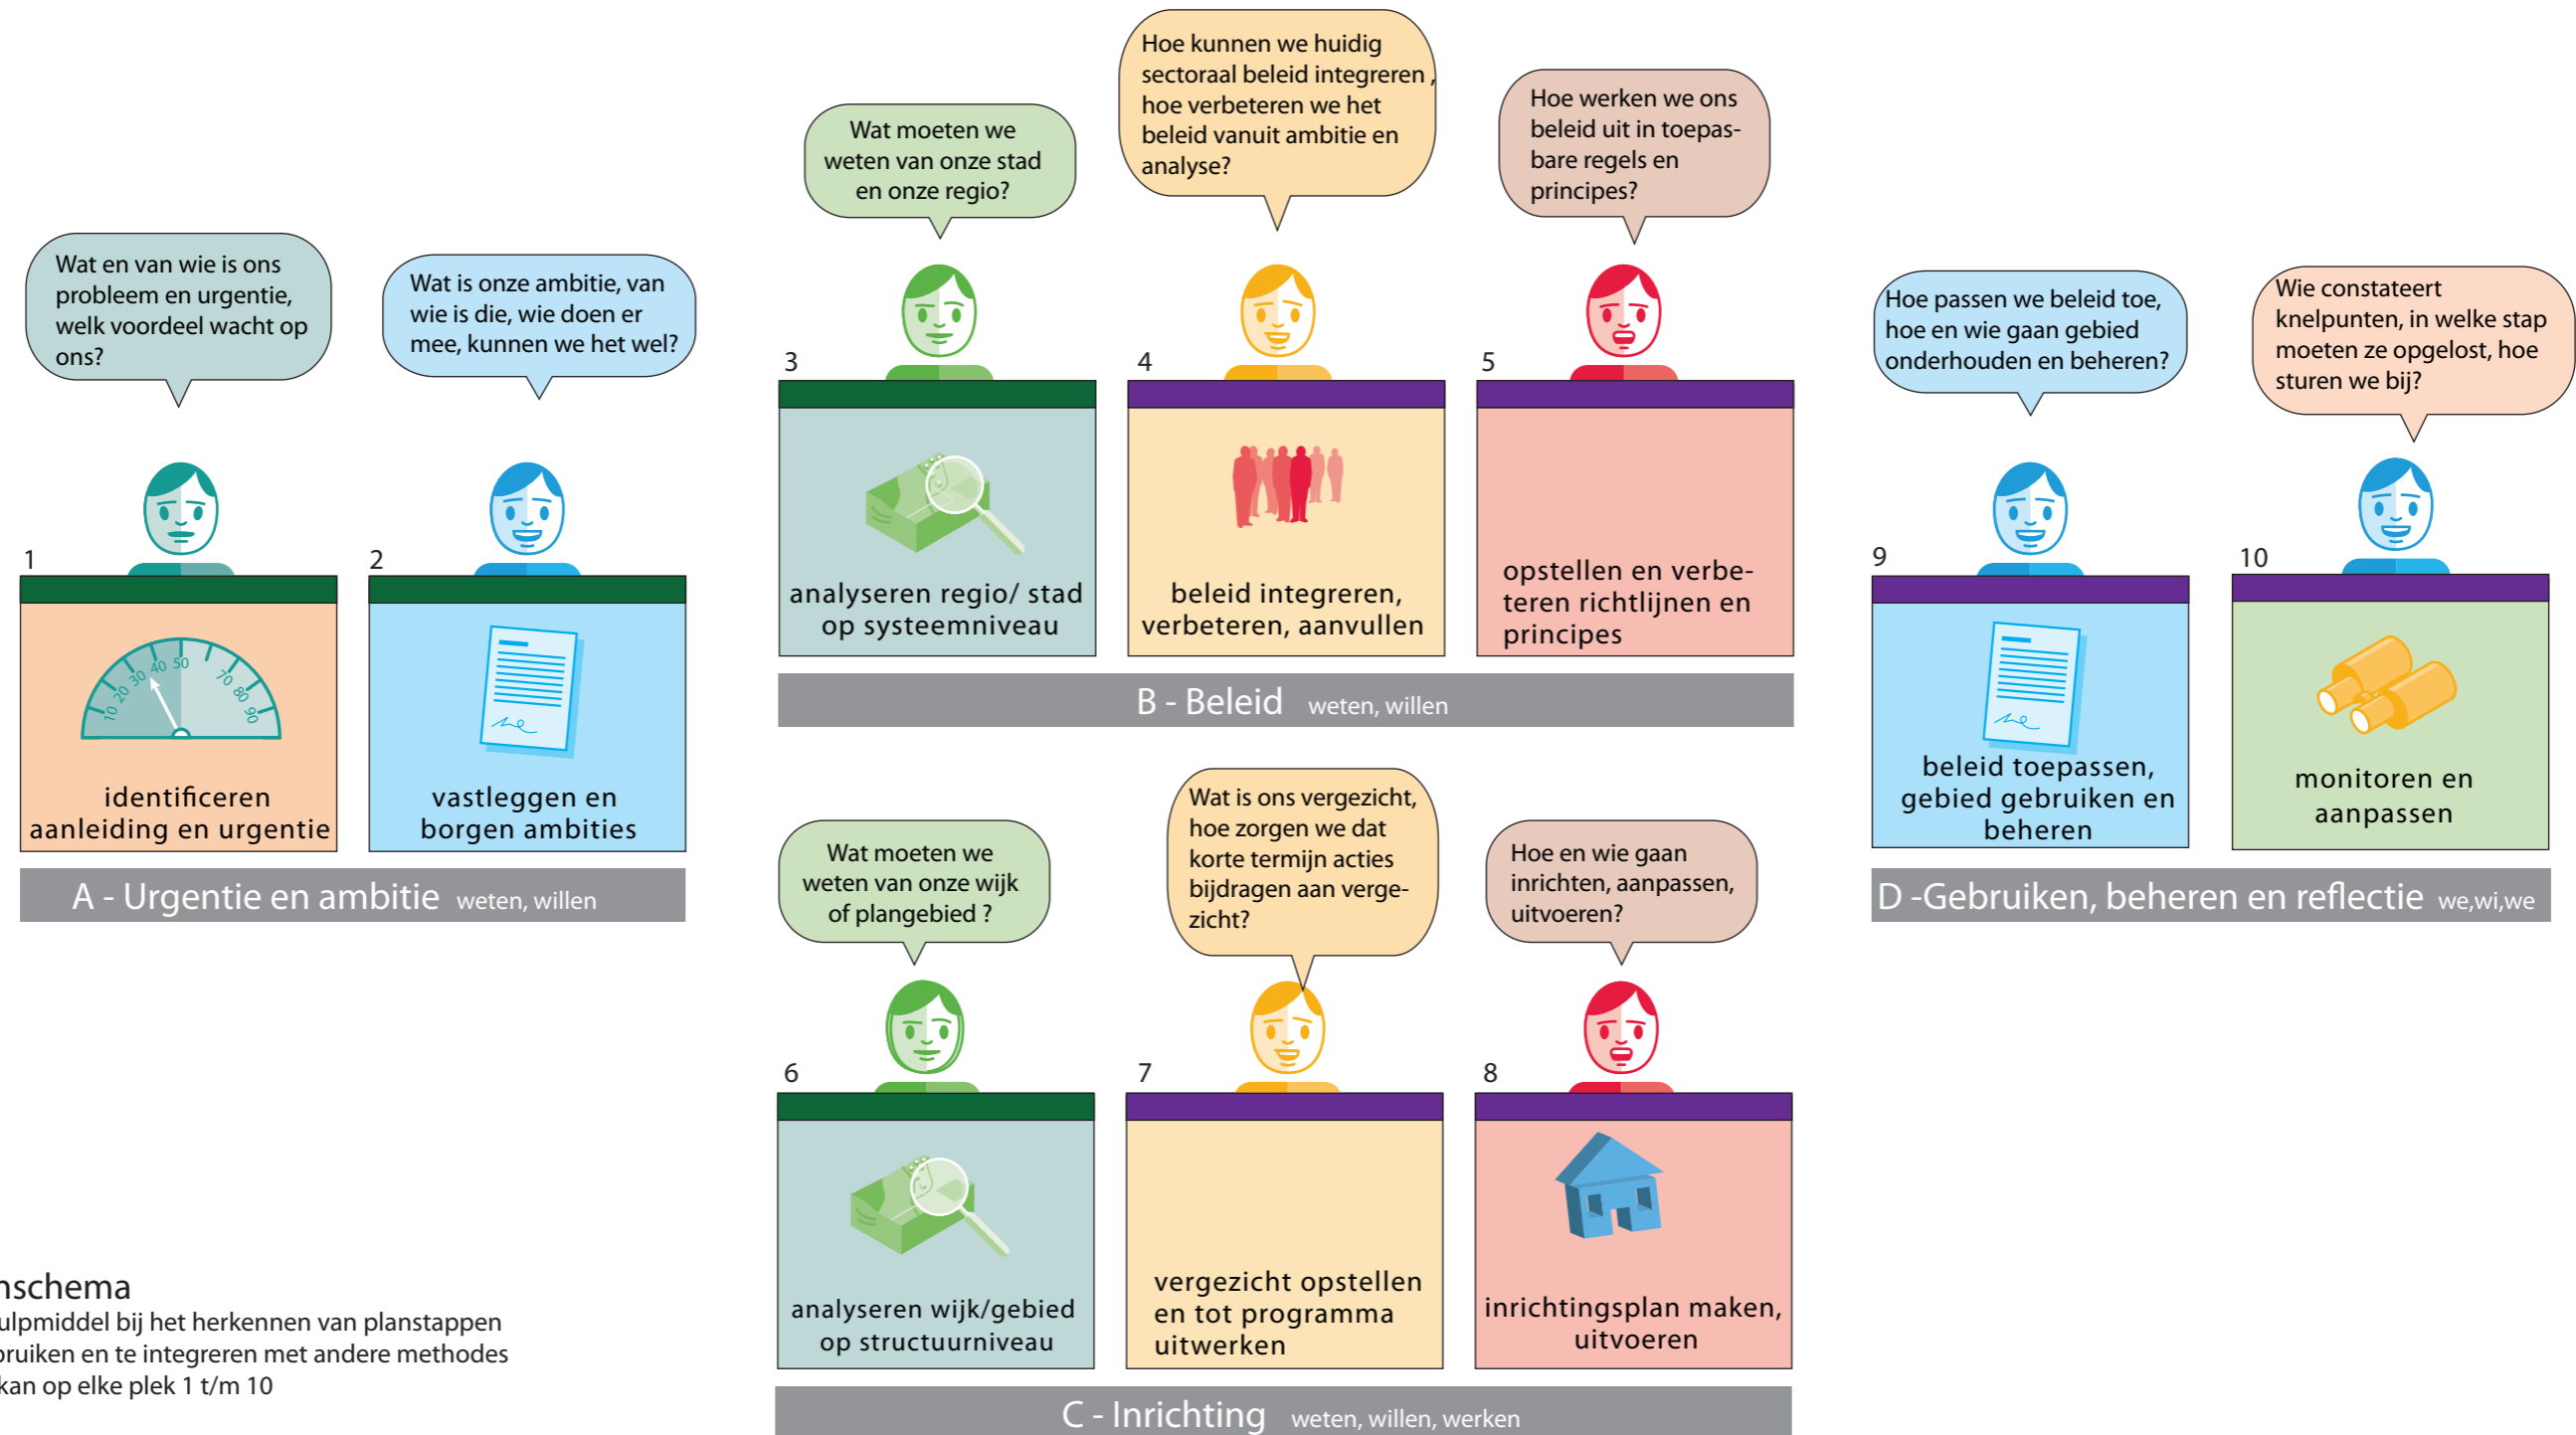

Planschema Natuurlijke Alliantie/ AlliantieBenadering

Dit planschema

- * is een hulpmiddel bij het herkennen van planstappen
- * is te gebruiken en te integreren met andere methodes
- * starten kan op elke plek 1 t/m 10

AlliantieBenadering kent 3 allianties (hoofddomeinen)

I Natuurlijke Alliantie

II Alliantie Mens & Maatschappij

III Alliantie Occupatie & Netwerken

Geïntegreerd per alliantie: 1, 2, 3, 6:

3 allianties geïntegreerd: 4, 5, 7, 8, 9, 10: